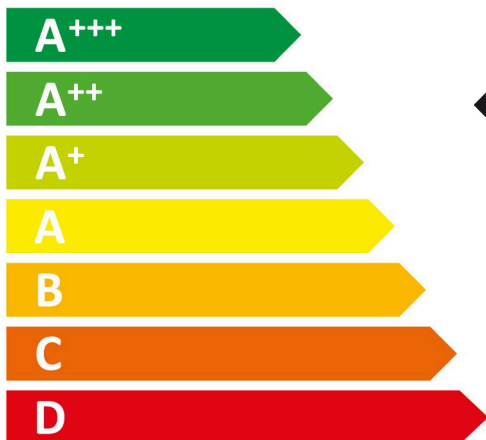

ENERG
енергия · ενεργεια

SIEMENS

SX63HX60CE

ENERGIA · ЕНЕРГИЯ · ΕΝΕΡΓΕΙΑ
ENERGIJA · ENERGY · ENERGIE
ENERGI

266
kWh/annum

2660
L/annum

ABCDEFG

x**14**