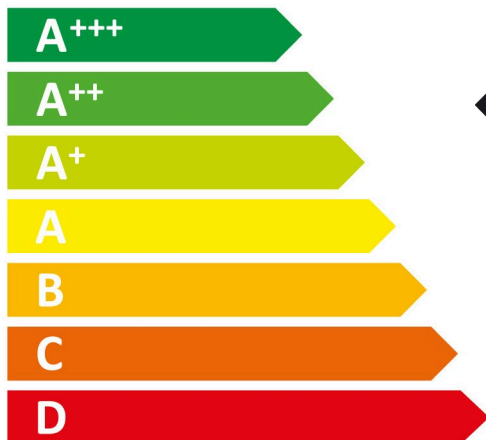

ENERG
енергия · ενεργεια

SIEMENS

SN63HX30AE

ENERGIA · ЕНЕРГИЯ · ΕΝΕΡΓΕΙΑ
ENERGIJA · ENERGY · ENERGIE
ENERGI

262
kWh/annum

2660
L/annum

ABCDEFG

x**13**