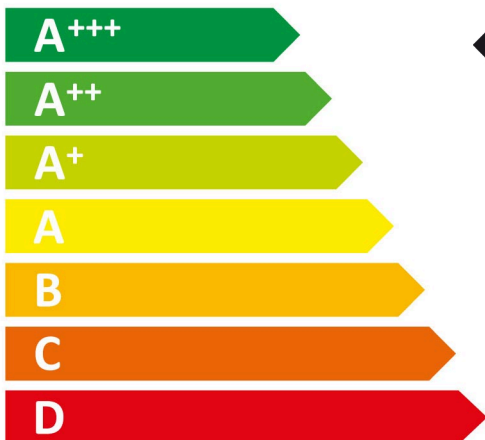

ENERG

енергия · ενεργεια

SIEMENS

SR45ZS11ME

ENERGIA · ЕНЕРГИЯ · ΕΝΕΡΓΕΙΑ
 ENERGIJA · ENERGY · ENERGIE
 ENERGI

188
 kWh/annum

2660
L/annum

ABCDEFG