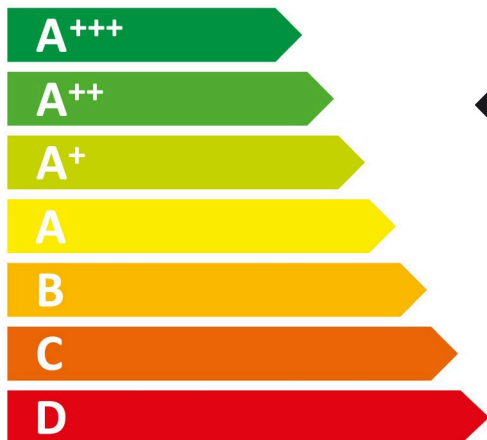

ENERG
енергия · ενεργεια

BOSCH

SBD6ECX57E

ENERGIA · ЕНЕРГИЯ · ΕΝΕΡΓΕΙΑ
ENERGIJA · ENERGY · ENERGIE
ENERGI

266
kWh/annum

2660
L/annum

ABCDEFG

x**14**