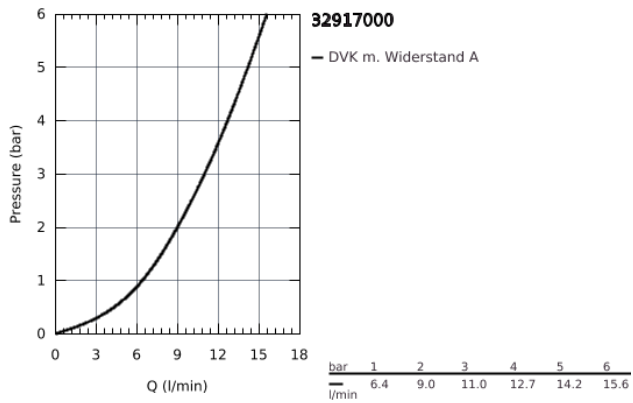

32 917 000 MINTA MINTA EINHAND-SPÜLTISCHBATTERIE, 1/2"

PRODUKTBESCHREIBUNG

- C-Auslauf
- Einlochmontage
- **GROHE StarLight** Oberfläche
- GROHE SilkMove 46 mm Keramikkartusche
- variabel einstellbare Mengenbegrenzung
- schwenkbarer Rohauslauf
- Schwenkbereich wählbar: 0° / 150° / 360°
- flexible Anschlusschläuche
- Schnell-Montage-System

32 917 000 MINTA MINTA EINHAND-SPÜLTISCHBATTERIE, 1/2"

32 917 000 **MINTA MINTA EINHAND-SPÜLTISCHBATTERIE, 1/2"**

ERSATZTEILE

- 1: Hebel (Bestell-Nr. 46015000)
 - 2: Kappe (Bestell-Nr. 46025000)
 - 3: Kartusche (Bestell-Nr. 46048000)
 - 4: C-Auslauf (Bestell-Nr. 13043000)
 - 4.1: O-Ring Ø13,5 x Ø2,75 (Bestell-Nr. 0128500M)
 - 4.2: Sicherungsring (Bestell-Nr. 0485300M)
 - 4.3: Mousseur (Bestell-Nr. 13928000)
 - 5: Gegenverschraubung (Bestell-Nr. 46249000)
 - 6: Montageschlüssel (Bestell-Nr. 19017000)*
- *Sonderzubehör