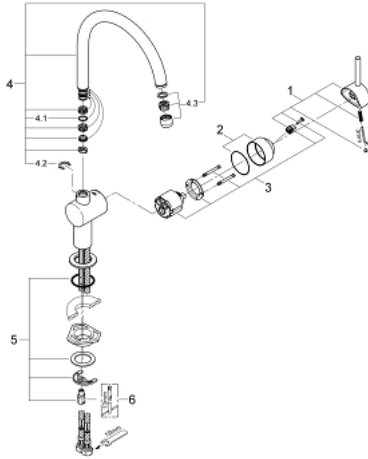

32 917 000 MINTA MINTA EINHAND-SPÜLTISCHBATTERIE, 1/2"

PRODUKTBESCHREIBUNG

- C-Auslauf
- Einlochmontage
- **GROHE StarLight** Oberfläche
- GROHE SilkMove 46 mm Keramikkartusche
- variabel einstellbare Mengenbegrenzung
- schwenkbarer Rohauslauf
- Schwenkbereich wählbar: 0° / 150° / 360°
- flexible Anschlusschläuche
- Schnell-Montage-System

32 917 000 MINTA MINTA EINHAND-SPÜLTISCHBATTERIE, 1/2"

32 917 000 **MINTA MINTA EINHAND-SPÜLTISCHBATTERIE, 1/2"**

ERSATZTEILE

- 1: Hebel (Bestell-Nr. 46015000)
 - 2: Kappe (Bestell-Nr. 46025000)
 - 3: Kartusche (Bestell-Nr. 46048000)
 - 4: C-Auslauf (Bestell-Nr. 13043000)
 - 4.1: O-Ring Ø13,5 x Ø2,75 (Bestell-Nr. 0128500M)
 - 4.2: Sicherungsring (Bestell-Nr. 0485300M)
 - 4.3: Mousseur (Bestell-Nr. 13928000)
 - 5: Gegenverschraubung (Bestell-Nr. 46249000)
 - 6: Montageschlüssel (Bestell-Nr. 19017000)*
- *Sonderzubehör