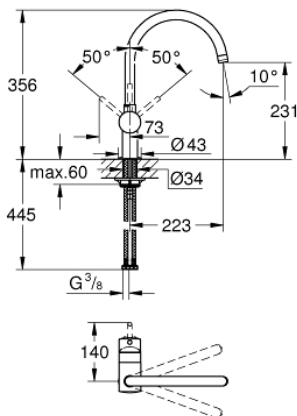

32 917 000 MINTA MINTA EINHAND-SPÜLTISCHBATTERIE, 1/2"

PRODUKTBESCHREIBUNG

- C-Auslauf
- Einlochmontage
- **GROHE StarLight** Oberfläche
- GROHE SilkMove 46 mm Keramikkartusche
- variabel einstellbare Mengenbegrenzung
- schwenkbarer Rohauslauf
- Schwenkbereich wählbar: 0° / 150° / 360°
- flexible Anschlusschläuche
- Schnell-Montage-System

32 917 000 MINTA MINTA EINHAND-SPÜLTISCHBATTERIE, 1/2"

32 917 000 **MINTA MINTA EINHAND-SPÜLTISCHBATTERIE, 1/2"**

ERSATZTEILE

- 1: Hebel (Bestell-Nr. 46015000)
 - 2: Kappe (Bestell-Nr. 46025000)
 - 3: Kartusche (Bestell-Nr. 46048000)
 - 4: C-Auslauf (Bestell-Nr. 13043000)
 - 4.1: O-Ring Ø13,5 x Ø2,75 (Bestell-Nr. 0128500M)
 - 4.2: Sicherungsring (Bestell-Nr. 0485300M)
 - 4.3: Mousseur (Bestell-Nr. 13928000)
 - 5: Gegenverschraubung (Bestell-Nr. 46249000)
 - 6: Montageschlüssel (Bestell-Nr. 19017000)*
- *Sonderzubehör