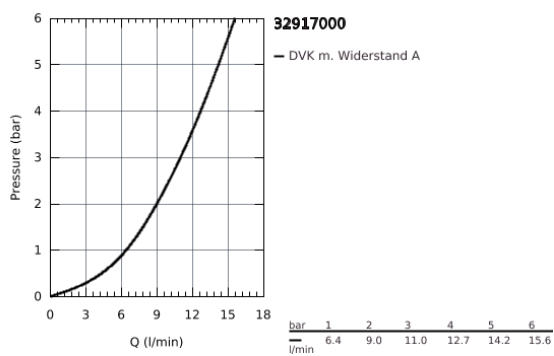

32 917 000 MINTA MINTA EINHAND-SPÜLTISCHBATTERIE, 1/2"

PRODUKTBESCHREIBUNG

- C-Auslauf
- Einlochmontage
- **GROHE StarLight** Oberfläche
- GROHE SilkMove 46 mm Keramikkartusche
- variabel einstellbare Mengenbegrenzung
- schwenkbarer Rohauslauf
- Schwenkbereich wählbar: 0° / 150° / 360°
- flexible Anschlusschläuche
- Schnell-Montage-System

32 917 000 MINTA MINTA EINHAND-SPÜLTISCHBATTERIE, 1/2"

32 917 000 **MINTA MINTA EINHAND-SPÜLTISCHBATTERIE, 1/2"**

ERSATZTEILE

- 1: Hebel (Bestell-Nr. 46015000)
 - 2: Kappe (Bestell-Nr. 46025000)
 - 3: Kartusche (Bestell-Nr. 46048000)
 - 4: C-Auslauf (Bestell-Nr. 13043000)
 - 4.1: O-Ring Ø13,5 x Ø2,75 (Bestell-Nr. 0128500M)
 - 4.2: Sicherungsring (Bestell-Nr. 0485300M)
 - 4.3: Mousseur (Bestell-Nr. 13928000)
 - 5: Gegenverschraubung (Bestell-Nr. 46249000)
 - 6: Montageschlüssel (Bestell-Nr. 19017000)*
- *Sonderzubehör