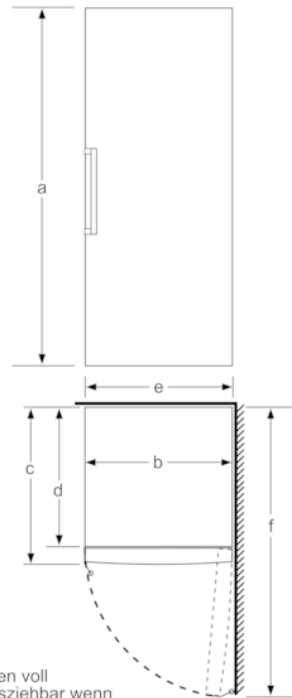

Serie | 6, Freistehender Gefrierschrank, 176 x 70 cm, weiß GSN54AWDV

	a	b	c	d	e	f
KSW36, GSD36	187					
KSV36, KSF36, GSN36, GSV36	186					
KSV33, GSN33, GSV33	176	60	65	58	60	119.5
KSV29, GSN29, GSV29	161					
GSV24	146					
GSN51	161					
GSN54	176	70	78	70	70	142
GSN58	191					

Maße in cm

Schalen voll
herausziehbar wenn
das Gerät direkt an
einer Wand platziert wird.