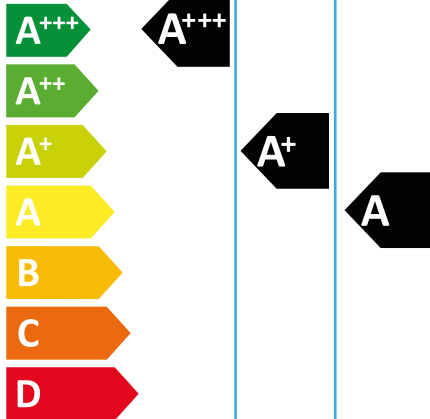

ENERG
енергия · ενεργεια

Vaillant

VAI5-065WN

SEER

kw **7,0**
SEER **7,0**
kWh/yıl **350**

SCOP

kw 7,1	6,4	6,4
SCOP 5,2	4,0	3,4
kWh/yıl 1912	2240	3953

65 dB