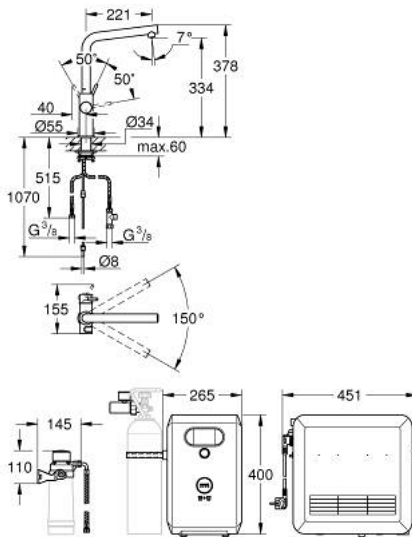

31 347 003 GROHE BLUE PROFESSIONAL L-AUSLAUF SET

PRODUKTBESCHREIBUNG (1/2)

- Farbe: chrom
- GROHE Blue Einhand-Spültischbatterie mit Filterfunktion
- Einlochmontage
- Drucktasten für 3 gefilterte und gekühlte Tafelwasserarten
- still, medium, sprudelnd
- GROHE Long-Life Oberfläche
- GROHE SilkMove 28 mm Keramikkartusche
- schwenkbarer Rohrauslauf
- Schwenkbereich 150°
- getrennte Wasserführung für gefiltertes und ungefiltertes Wasser
- flexible Anschlussschläuche
- GROHE Blue Professional Kühler
- liefert 12 Liter gekühltes, sprudelndes Wasser pro Stunde
- Farbdisplay mit Drück- und Drehregler
- 270 Watt Kühleinheit, 230V, 50Hz
- Lautstärke im Standby Betrieb 46 dB(A)
- Schutzart IP 21
- CE-Zeichen
- benötigt Ventilationsöffnungen im Boden des Küchenschanks
- Anzeige und Überwachung von Verbrauchsdaten, Filter- bzw. CO₂-Kapazität über GROHE Watersystems App
- Push Benachrichtigung bei niedriger Filter- bzw. CO₂-Kapazität
- mit Bluetooth 4.0* und WIFI Datenkommunikation
- für Apple** und Android Geräte
- Bluetooth-Reichweite (max. 10 m) variiert je nach verwendeten Materialien und Wänden zwischen Sender und Empfänger
- Adapter für Reinigungskartusche 40 434 001
- CO₂ Druckanzeiger
- Filterkopf mit flexibler Wasserhärteeinstellung
- Der für die Inbetriebnahme notwendige GROHE Blue Filter, die 2 kg CO₂ Flasche (40 423 000) und die Reinigungskartusche (40 434 001) sind nicht im Lieferumfang enthalten und müssen separat bestellt werden