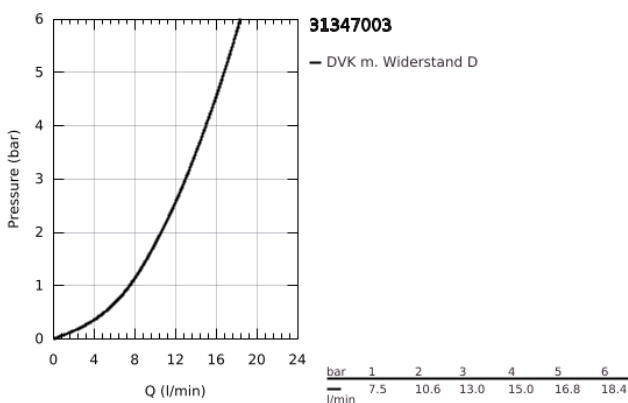

## 31 347 003 GROHE BLUE PROFESSIONAL L-AUSLAUF SET