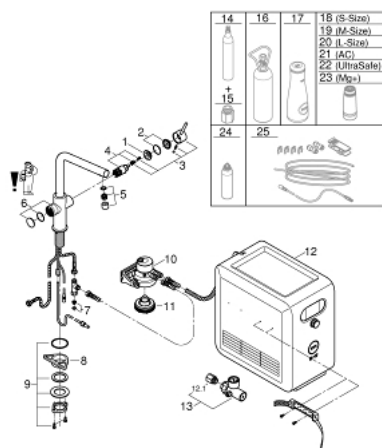

31 347 003 GROHE BLUE PROFESSIONAL L-AUSLAUF SET

ERSATZTEILE, März 2017 – jetzt

- 1: Befestigungsring (Bestell-Nr. 07419000)
- 2: Kappe (Bestell-Nr. 46581000)
- 3: Hebel (Bestell-Nr. 46957000)
- 4: Kartusche (Bestell-Nr. 46580000)
- 5: Mousseur (Bestell-Nr. 48194000)
- 6: Bedieneinheit (Bestell-Nr. 46958000)
- 7: Sieb (Bestell-Nr. 47576000)
- 8: Stabilisierungsplatte (Bestell-Nr. 05334000)
- 9: Schaftbefestigung (Bestell-Nr. 48384000)
- 10: Filterkopf (Bestell-Nr. 64508001)
- 11: Kühler und Karbonisierer (Bestell-Nr. 40554001)
- 12: Druckanzeiger (Bestell-Nr. 46717000)
- 12.1: Adapter auf 425g CO₂ Flasche für GROHE Blue Professional (Bestell-Nr. 40962000)
- 13: Starterset 425 g CO₂ Flaschen (4 Stück) (Bestell-Nr. 40422000)*
- 14: Adapter auf 425g CO₂ Flasche für Grohe Blue Professional (Bestell-Nr. 40962000)*
- 15: Starterset 2 kg CO₂ Flasche (Bestell-Nr. 40423000)*
- 16: Glaskaraffe (Bestell-Nr. 40405000)*
- 17: Filter S-Size (Bestell-Nr. 40404001)*
- 18: Filter M-Size (Bestell-Nr. 40430001)*
- 19: Filter L-Size (Bestell-Nr. 40412001)*
- 20: Aktivkohlefilter (Bestell-Nr. 40547001)*
- 21: UltraSafe Filter (Bestell-Nr. 40575001)*
- 22: Magnesium+ Filter (Bestell-Nr. 40691001)*
- 23: Reinigungskartusche (Bestell-Nr. 40434001)*
- 24: Adapter für Reinigungskartusche (Bestell-Nr. 40694000)*
- 25: Verlängerungsset (Bestell-Nr. 40843000)*

*Sonderzubehör