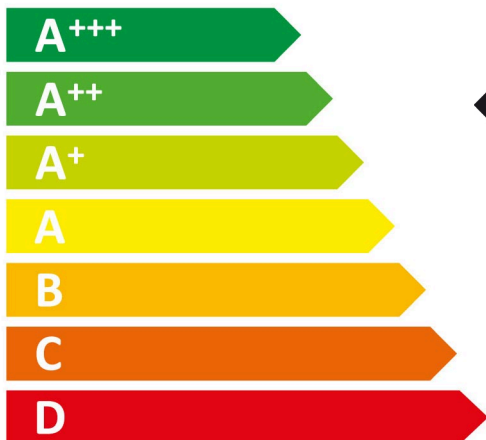

# ENERG

енергия · ενεργεια

## SIEMENS

SN636X00HE

ENERGIA · ЕНЕРГИЯ · ΕΝΕΡΓΕΙΑ  
ENERGIJA · ENERGY · ENERGIE  
ENERGI

**258**  
kWh/annum

**2100**  
L/annum

ABCDEFG

x**12**

**46**  
dB