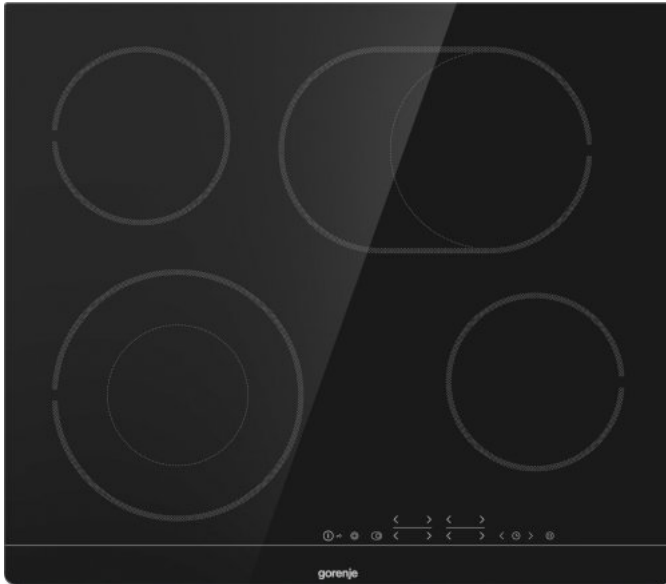

ECT643BSC

gorenje
LifeSimplified

HiLight- Kochfeld

 TouchControl

 FishZone

 Flächenbündiger Einbau

 StayWarm

 Timer

 StopGo

 Restwärmeanzeige (H)

 Restwärmeanzeige (H)

Schwarz

seitlich geschliffen

Slider TouchControl-Sensorbedienung

Timerfunktion

StopGo-Funktion

StayWarm

BräterZone

4 HiLight-Kochzonen Links vorne: Ø 12/21 cm, 0.8/2.2 kW, Rechts vorne: Ø 14.5 cm, 1.2 kW, Links hinten: Ø 14.5 cm, 1.2 kW, Rechts hinten: Ø 17x26.5 cm, 1.5/2.4 kW

Bedienteil mit integrierter Restwärmeanzeige