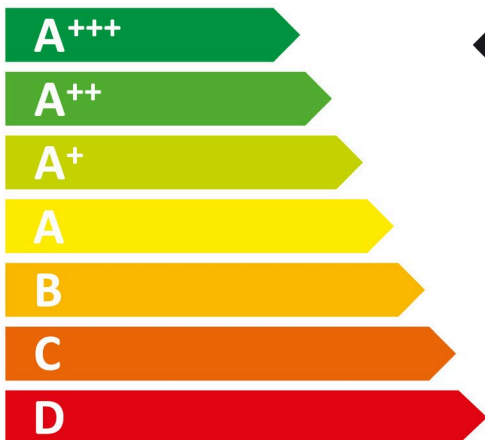

ENERG

енергия · ενεργεια

BOSCH

SMV88UX36E

ENERGIA · ЕНЕРГИЯ · ΕΝΕΡΓΕΙΑ
 ENERGIJA · ENERGY · ENERGIE
 ENERGI

211
 kWh/annum

2156
 L/annum

ABCDEFG