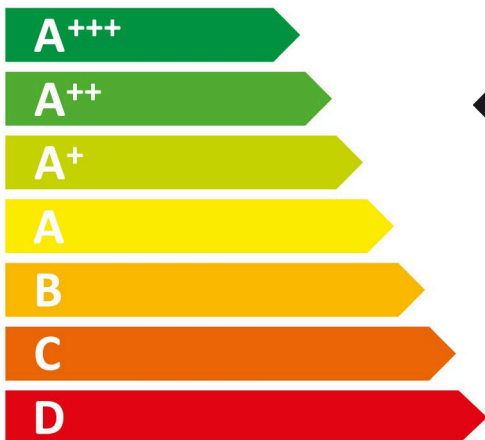

ENERG
енергия · ενεργεια

BOSCH

SME46NX23E

ENERGIA · ЕНЕРГИЯ · ΕΝΕΡΓΕΙΑ
ENERGIJA · ENERGY · ENERGIE
ENERGI

266
kWh/annum

2660
L/annum

ABCDEFG

x**14**