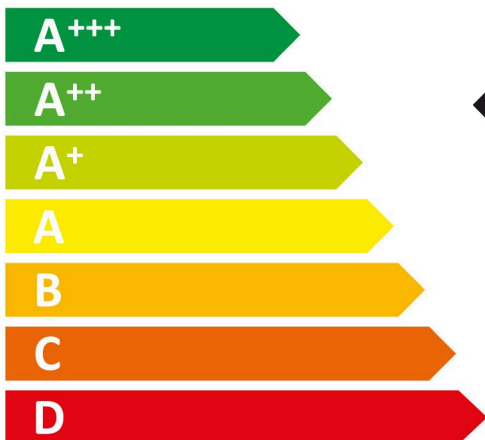

ENERG

енергия · ενεργεια

BOSCH

SBV46JX03E

ENERGIA · ЕНЕРГИЯ · ΕΝΕΡΓΕΙΑ
 ENERGIJA · ENERGY · ENERGIE
 ENERGI

262
 kWh/annum

2660
 L/annum

ABCDEFG