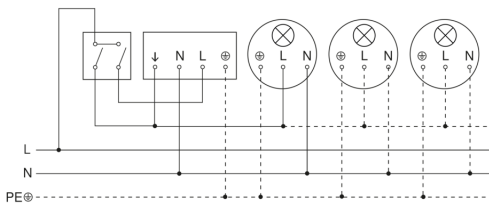

sensIQ S

EVO schwarz
EAN 4007841 034979

Technische Daten

Ausführung	Bewegungsmelder
Art des Zubehörs	Eck-Adapter
Abmessungen (L x B x H)	128 x 114 x 74 mm
Netzanschluss	100 – 240 V / 50 – 60 Hz
Versorgungsspannung Detail	max. 500VA, 120 V
Sensortechnologie	Passiv Infrarot
Anwendung, Ort	Innenbereich, Außenbereich
Anwendung, Ort, Raum	Parkhaus / Tiefgarage, Außenbereich, Lager, Hauseingang, Rund ums Haus, Hof & Einfahrt, Innenbereich
Montageort	Wand, Ecke
Montageart	Aufputz
Schaltzonen	1360 Schaltzonen
Elektronische Skalierbarkeit	Nein
Mechanische Skalierbarkeit	Ja
Montagehöhe	2,00 – 5,00 m
optimale Montagehöhe	2 m
Erfassungswinkel	300 °
Öffnungswinkel	90 °
Unterkriechschutz	Ja
segmentweise Ausblendung	Ja
Reichweite Detail	Reichweite von 2 - 20 m in 3 Richtungen (je 100 °) einstellbar
Reichweite Radial	r = 4 m (42 m ²)

Sensorerfassungsbereich

Mögliche Montagehöhe: 2,00 m – 5,00 m

Orange: radial

Schwarz: tangential

3 skalterbare Zonen

Maßzeichnung

Schaltplan Leuchte ohne vorhandenen Nullleiter

Schaltplan Leuchte mit vorhandenem Nullleiter

Schaltplan Anschluss über Serienschalter für Hand- und Automatik-Betrieb

Schaltplan Anschluss über einen Wechselschalter für Dauerlicht- und Automatik-Betrieb