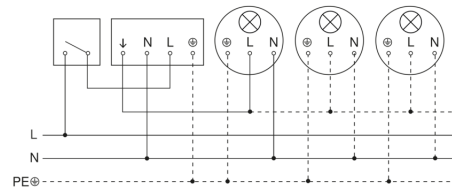

Sensorerfassungsbereich

Mögliche Montagehöhe: 2,00 m – 5,00 m

Orange: radial

Schwarz: tangential

3 skalterbare Zonen

Maßzeichnung

Schaltplan Leuchte ohne vorhandenen Nullleiter

Schaltplan Leuchte mit vorhandenem Nullleiter

Schaltplan Anschluss über Serienschalter für Hand- und Automatik-Betrieb

Schaltplan Anschluss über einen Wechselschalter für Dauerlicht- und Automatik-Betrieb