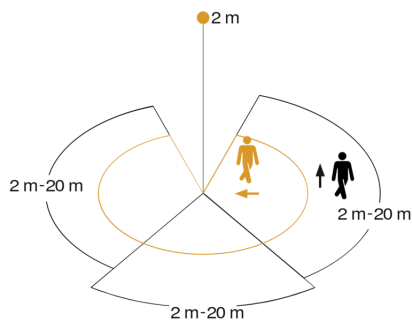

Sensorerfassungsbereich