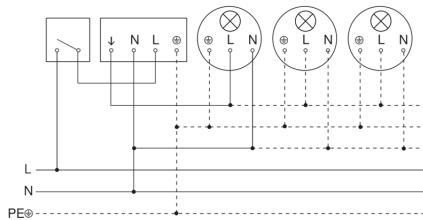

sensIQ S

EVO schwarz
EAN 4007841 034979

Technische Daten

Ausführung	Bewegungsmelder
Art des Zubehörs	Eck-Adapter
Abmessungen (L x B x H)	128 x 114 x 74 mm
Netzanschluss	100 – 240 V / 50 – 60 Hz
Versorgungsspannung Detail	max. 500VA, 120 V
Sensortechnologie	Passiv Infrarot
Anwendung, Ort	Innenbereich, Außenbereich
Anwendung, Ort, Raum	Parkhaus / Tiefgarage, Außenbereich, Lager, Hauseingang, Rund ums Haus, Hof & Einfahrt, Innenbereich
Montageort	Wand, Ecke
Montageart	Aufputz
Schaltzonen	1360 Schaltzonen
Elektronische Skalierbarkeit	Nein
Mechanische Skalierbarkeit	Ja
Montagehöhe	2,00 – 5,00 m
optimale Montagehöhe	2 m
Erfassungswinkel	300 °
Öffnungswinkel	90 °
Unterkriechschutz	Ja
segmentweise Ausblendung	Ja
Reichweite Detail	Reichweite von 2 - 20 m in 3 Richtungen (je 100 °) einstellbar
Reichweite Radial	r = 4 m (42 m ²)

Sensorerfassungsbereich

Mögliche Montagehöhe: 2,00 m – 5,00 m

Orange: radial

Schwarz: tangential

3 skalterbare Zonen

Maßzeichnung

Schaltplan Leuchte ohne vorhandenen Nullleiter

Schaltplan Leuchte mit vorhandenem Nullleiter

Schaltplan Anschluss über Serienschalter für Hand- und Automatik-Betrieb

Schaltplan Anschluss über einen Wechselschalter für Dauerlicht- und Automatik-Betrieb