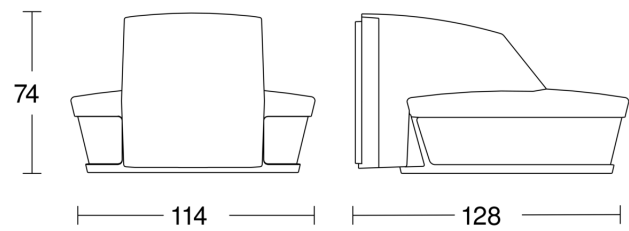

sensIQ S

EVO schwarz
EAN 4007841 034979

Technische Daten

Ausführung	Bewegungsmelder
Art des Zubehörs	Eck-Adapter
Abmessungen (L x B x H)	128 x 114 x 74 mm
Netzanschluss	100 – 240 V / 50 – 60 Hz
Versorgungsspannung Detail	max. 500VA, 120 V
Sensortechnologie	Passiv Infrarot
Anwendung, Ort	Innenbereich, Außenbereich
Anwendung, Ort, Raum	Parkhaus / Tiefgarage, Außenbereich, Lager, Hauseingang, Rund ums Haus, Hof & Einfahrt, Innenbereich
Montageort	Wand, Ecke
Montageart	Aufputz
Schaltzonen	1360 Schaltzonen
Elektronische Skalierbarkeit	Nein
Mechanische Skalierbarkeit	Ja
Montagehöhe	2,00 – 5,00 m
optimale Montagehöhe	2 m
Erfassungswinkel	300 °
Öffnungswinkel	90 °
Unterkriechschutz	Ja
segmentweise Ausblendung	Ja
Reichweite Detail	Reichweite von 2 - 20 m in 3 Richtungen (je 100 °) einstellbar
Reichweite Radial	r = 4 m (42 m ²)

Sensorerfassungsbereich

Mögliche Montagehöhe: 2,00 m – 5,00 m

Orange: radial

Schwarz: tangential

3 skalterbare Zonen

Maßzeichnung

Schaltplan Leuchte ohne vorhandenen Nullleiter

Schaltplan Leuchte mit vorhandenem Nullleiter