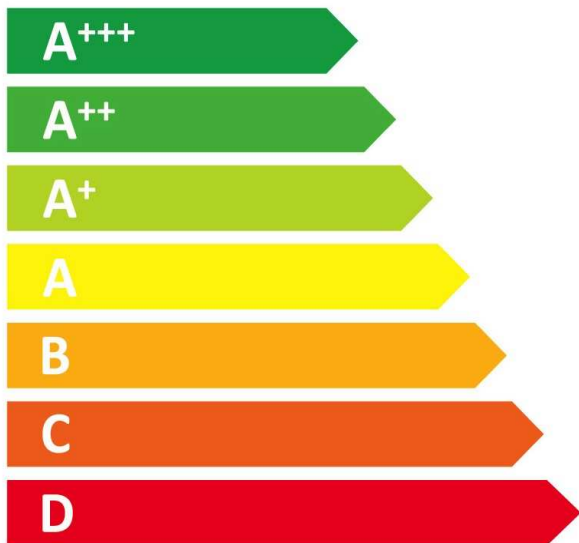

ENERG

енергия · ενεργεια

beko

WMB 71643 PTM

ENERGIA · ЕНЕРГИЯ · ΕΝΕΡΓΕΙΑ
 ENERGIJA · ENERGY · ENERGIE
 ENERGI

173
 kWh/annum

9240
 L/annum

7,0
 kg