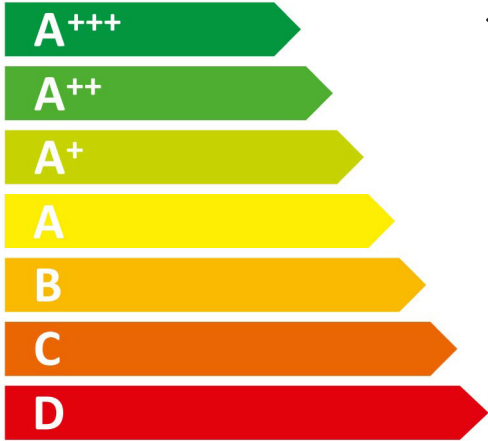

**ENERG**  
енергия · ενεργεια

**BOSCH**

**WAYH8749**

**A+++**

ENERGI  
ENERGIA · ЕНЕРГИЯ · ΕΝΕΡΓΕΙΑ  
ENERGIJA · ENERGY · ENERGIE  
ENERGI

**152,00**  
kWh/annum

**11220**  
L/annum

**9,0**  
kg