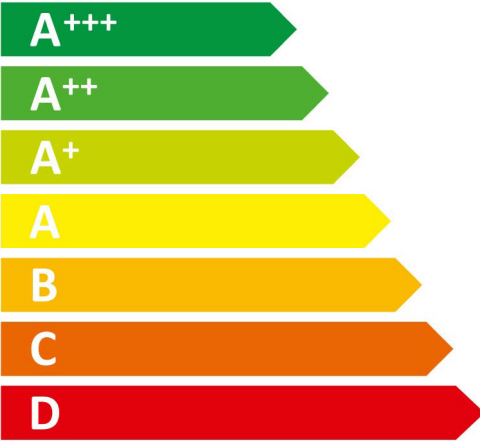

ENERG

енергия · ενεργεια

BOSCH

WAYH2842

A+++

ENERJİ
 ENERGIA · ЕНЕРГИЯ · ΕΝΕΡΓΕΙΑ
 ENERGIJA · ENERGY · ENERGIE
 ENERGI

152,00

kWh/annum