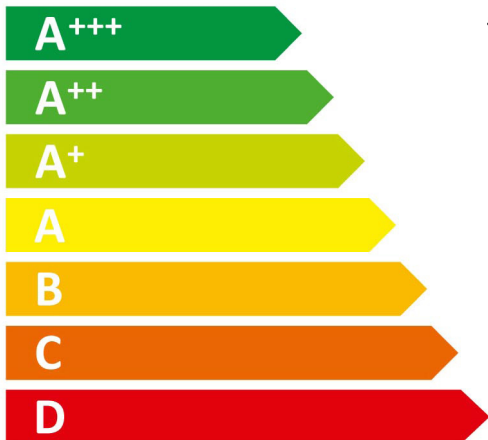

ENERG

енергия · ενεργεια

BOSCH

WAWH8640

A+++

ENERJİ
 ENERGIA · ЕНЕРГИЯ · ΕΝΕΡΓΕΙΑ
 ENERGIJA · ENERGY · ENERGIE
 ENERGI

137,00

kWh/annum