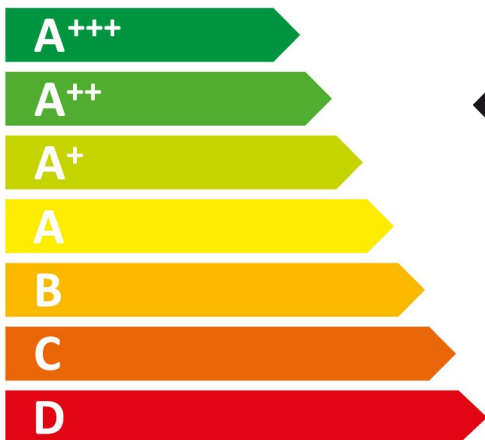

ENERG

енергия · ενεργεια

BOSCH

SMV46MX04E

ENERGIA · ЕНЕРГИЯ · ΕΝΕΡΓΕΙΑ
ENERGIJA · ENERGY · ENERGIE
ENERGI

266

kWh/annum

2660
L/annum