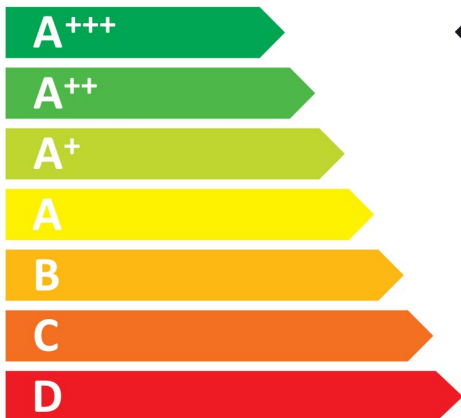

ENERG

енергия · ενεργεια

BOSCH

KGE49VI4A

A+++

ENERGIA · ЕНЕРГИЯ
ΕΝΕΡΓΕΙΑ · ENERGIJA
ENERGY · ENERGIE · ENERGI

190,00
kWh/annum

302 L