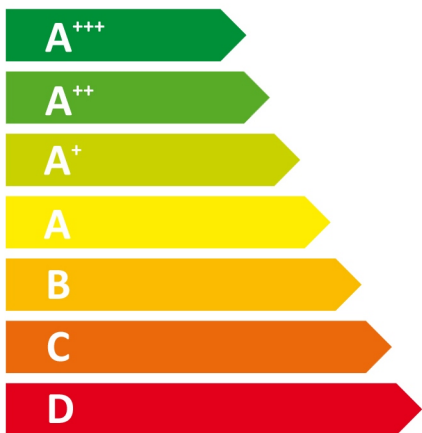

ENERG

енергия · ενεργεια

РАС EX100 Silent

EER

2,5
kW

3,6
EER

64 dB

0,7
kWh/60min*