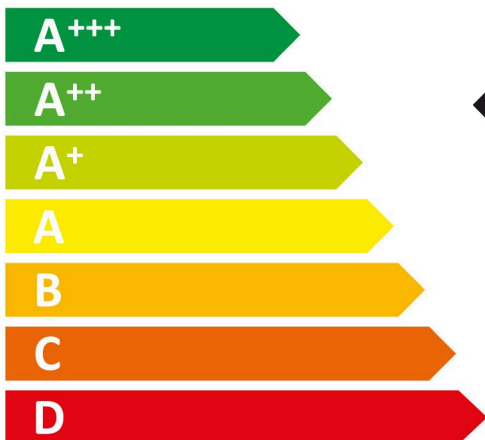

ENERG

енергия · ενεργεια

BOSCH

SBI46IS03E

ENERGIA · ЕНЕРГИЯ · ΕΝΕΡΓΕΙΑ
ENERGIJA · ENERGY · ENERGIE
ENERGI

262

kWh/annum

2660
L/annum