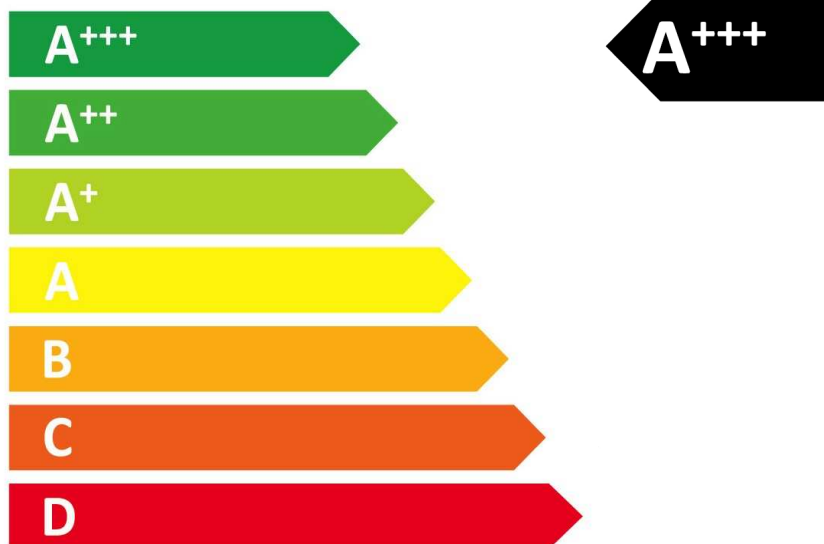

ENERG Y IJA
 енергия · ενεργεια IE IA

beko

WML 81434 NPS

ENERGIA · ЕНЕРГИЯ · ΕΝΕΡΓΕΙΑ
 ENERGIJA · ENERGY · ENERGIE
 ENERGI

175
 kWh/annum

10559
 L/annum

8,0
 kg

A B C D E F G