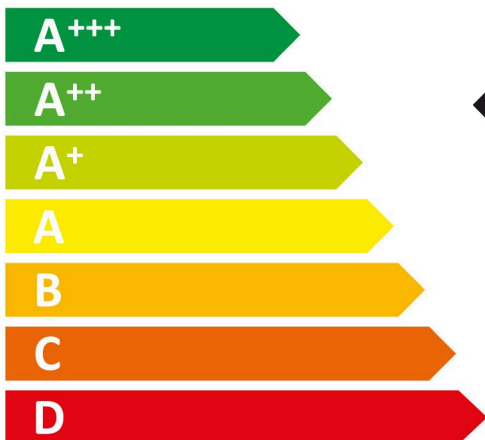

ENERG

енергия · ενεργεια

BOSCH

SMV46KX01E

ENERGIA · ЕНЕРГИЯ · ΕΝΕΡΓΕΙΑ
 ENERGIJA · ENERGY · ENERGIE
 ENERGI

262
 kWh/annum

2660
 L/annum

ABCDEFG