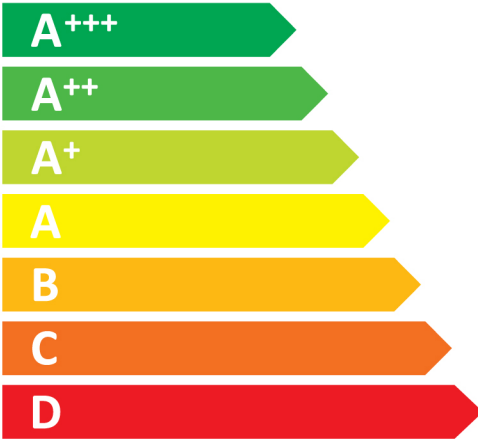

ENERG
енергия · ενεργεια

|AEG

||L6TB40260

ENERGIA · ЕНЕРГИЯ · ΕΝΕΡΓΕΙΑ
ENERGIJA · ENERGY · ENERGIE
ENERGI

150
kWh/annum

9490
L/annum

6
kg

A B C D E F G