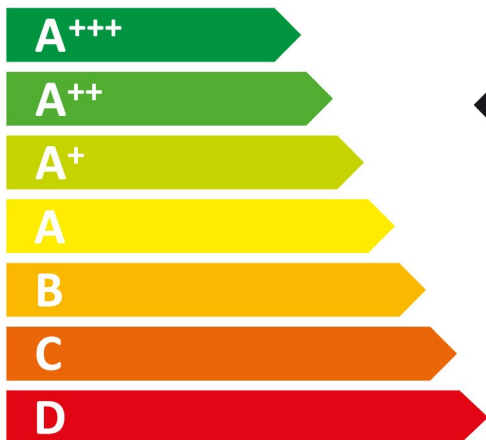

ENERG

енергия · ενεργεια

SIEMENS

SX658D02ME

ENERGIA · ЕНЕРГИЯ · ΕΝΕΡΓΕΙΑ
ENERGIJA · ENERGY · ENERGIE
ENERGI

266
kWh/annum

2660
L/annum

ABCDEFG