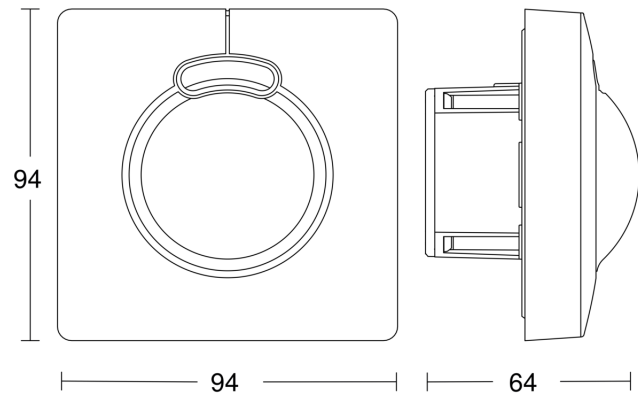

Technische Daten

Ausführung	Bewegungsmelder
Abmessungen (L x B x H)	64 x 94 x 94 mm
Netzanschluss	220 – 240 V / 50 – 60 Hz
Sensortechnologie	Hochfrequenz
Anwendung, Ort	Innenbereich
Anwendung, Ort, Raum	Funktionsraum / Nebenraum, Treppenhaus, WC / Waschraum, Parkhaus / Tiefgarage, Innenbereich
Montageort	Wand, Decke, Ecke
Montageart	Unterputz
HF-Technik	5,8 GHz
Elektronische Skalierbarkeit	Ja
Mechanische Skalierbarkeit	Nein
Montagehöhe	2,00 – 4,00 m
optimale Montagehöhe	2,8 m
Erfassung	ggf. durch Glas, Holz und Leichtbauwände
Erfassungswinkel	360 °
Öffnungswinkel	140 °
Unterkriechschutz	Ja
Reichweite Radial	Ø 8 m (50 m ²)
Reichweite Tangential	Ø 8 m (50 m ²)

HF 3360

COM1 - Unterputz eckig
EAN 4007841 033675

Zubehör

EAN 4007841 009151	Fernbedienung Smart Remote
EAN 4007841 559410	Service Fernbedienung RC8
EAN 4007841 035174	Eckwandhalter 3000
EAN 4007841 056681	Schwarze Blende für den HF 3360

Sensorerfassungsbereich

Mögliche Montagehöhe: 2,00 m – 4,00 m
Orange: radial und tangential

Maßzeichnung

Schaltplan Master

HF 3360

COM1 - Unterputz eckig
EAN 4007841 033675

Schaltplan Master-Slave Vernetzung