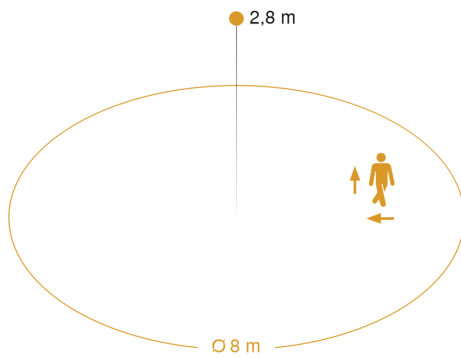

HF 3360

COM1 - Unterputz eckig
EAN 4007841 033675

Zubehör

EAN 4007841 009151	Fernbedienung Smart Remote
EAN 4007841 559410	Service Fernbedienung RC8
EAN 4007841 035174	Eckwandhalter 3000
EAN 4007841 056681	Schwarze Blende für den HF 3360

Sensorerfassungsbereich