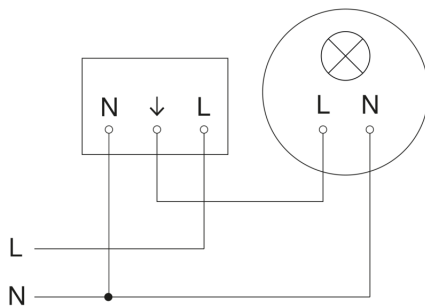

Technische Daten

Ausführung	Bewegungsmelder
Abmessungen (L x B x H)	64 x 94 x 94 mm
Netzanschluss	220 – 240 V / 50 – 60 Hz
Sensortechnologie	Hochfrequenz
Anwendung, Ort	Innenbereich
Anwendung, Ort, Raum	Funktionsraum / Nebenraum, Treppenhaus, WC / Waschraum, Parkhaus / Tiefgarage, Innenbereich
Montageort	Wand, Decke, Ecke
Montageart	Unterputz
HF-Technik	5,8 GHz
Elektronische Skalierbarkeit	Ja
Mechanische Skalierbarkeit	Nein
Montagehöhe	2,00 – 4,00 m
optimale Montagehöhe	2,8 m
Erfassung	ggf. durch Glas, Holz und Leichtbauwände
Erfassungswinkel	360 °
Öffnungswinkel	140 °
Unterkriechschutz	Ja
Reichweite Radial	Ø 8 m (50 m ²)
Reichweite Tangential	Ø 8 m (50 m ²)

Sensorerfassungsbereich

Mögliche Montagehöhe: 2,00 m – 4,00 m
Orange: radial und tangential

Maßzeichnung

Schaltplan Master

HF 3360

COM1 - Unterputz eckig
EAN 4007841 033675

Schaltplan Master-Slave Vernetzung