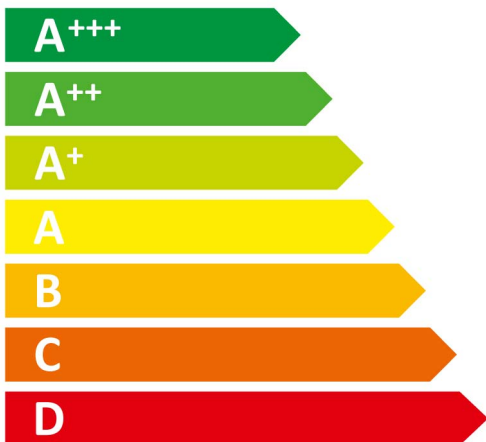

ENERG

енергия · ενεργεια

Y

IJA

IE

IA

SIEMENS

WT45H200

ENERGIA · ЕНЕРГИЯ · ΕΝΕΡΓΕΙΑ
ENERGIJA · ENERGY · ENERGIE
ENERGI

212,0
kWh/annum

181
min/cycle*

7,0
kg

65
dB

*цикъл · cyklus · portion · zyklus
πρόγραμμα · ciclo · tsükkel
ohjelma · ciklus · ciklas · cikls
čiklu · cyclus · cykl · ciclu
program · torkomgång