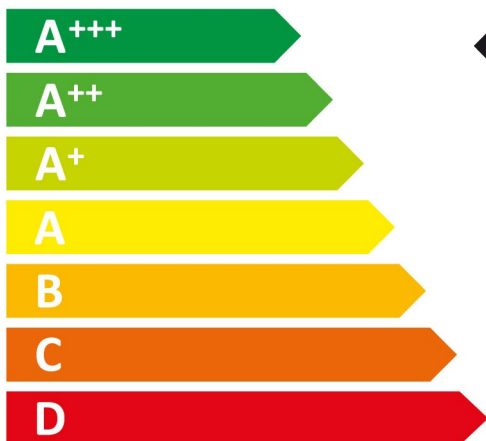

**ENERG**  
енергия · ενεργεια

**SIEMENS**

**SN536S01CE**

ENERGIA · ЕНЕРГИЯ · ΕΝΕΡΓΕΙΑ  
ENERGIJA · ENERGY · ENERGIE  
ENERGI

**234**  
kWh/annum

**2660**  
L/annum

ABCDEFG

x**13**