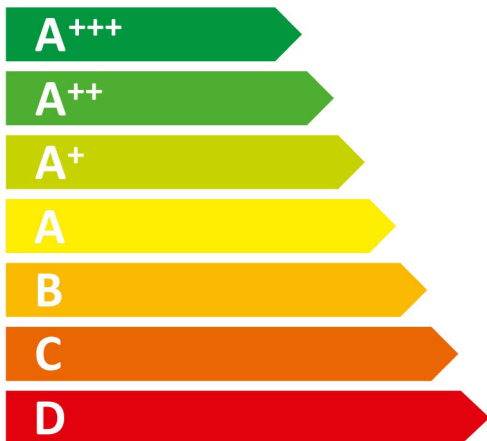

ENERG

енергия · ενεργεια

SIEMENS

WM14W740

A+++

ENERGIA · ЕНЕРГИЯ · ΕΝΕΡΓΕΙΑ
 ENERGIJA · ENERGY · ENERGIE
 ENERGI

137
 kWh/annum

9900
 L/annum