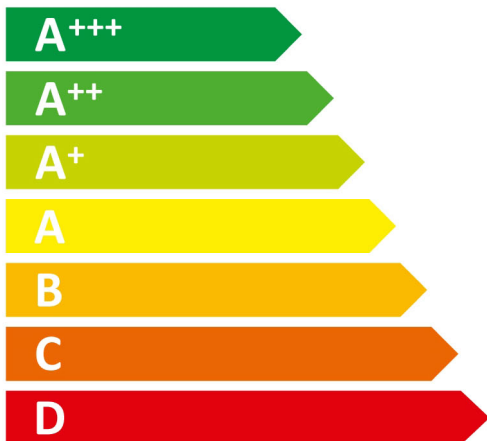

ENERG

енергия · ενεργεια

SIEMENS

WP12T447

ENERGIA · ЕНЕРГИЯ · ΕΝΕΡΓΕΙΑ
 ENERGIJA · ENERGY · ENERGIE
 ENERGI

174
 kWh/annum

9240
 L/annum

7,0
 kg