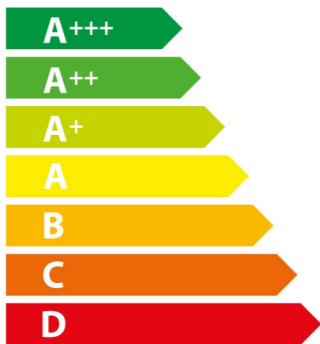

ENERG

енергия · ενέργεια

B46FT64N0

A⁺

71 L

0,87 kWh/cycle*

0,69 kWh/cycle*

* цикъл · cyklus · portion · zykus · πρόγραμμα · ciclo · tsükkel · ohjelma · ciklus ciklas · cikls · čiklu · cyclus · cykl · ciclu · program · cykel