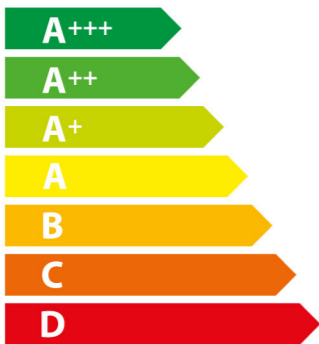

ENERG

енергия · ενέργεια

B45CR22N0

A⁺

71 L

0.87 kWh/cycle*

0.69 kWh/cycle*

* цикъл · cyklus · portion · zyklus · πρόγραμμα · ciclo · tsükkel · ohjelma · ciklus ciklas · cikls · čiklu · cyclus · cykl · ciclu · program · cykel